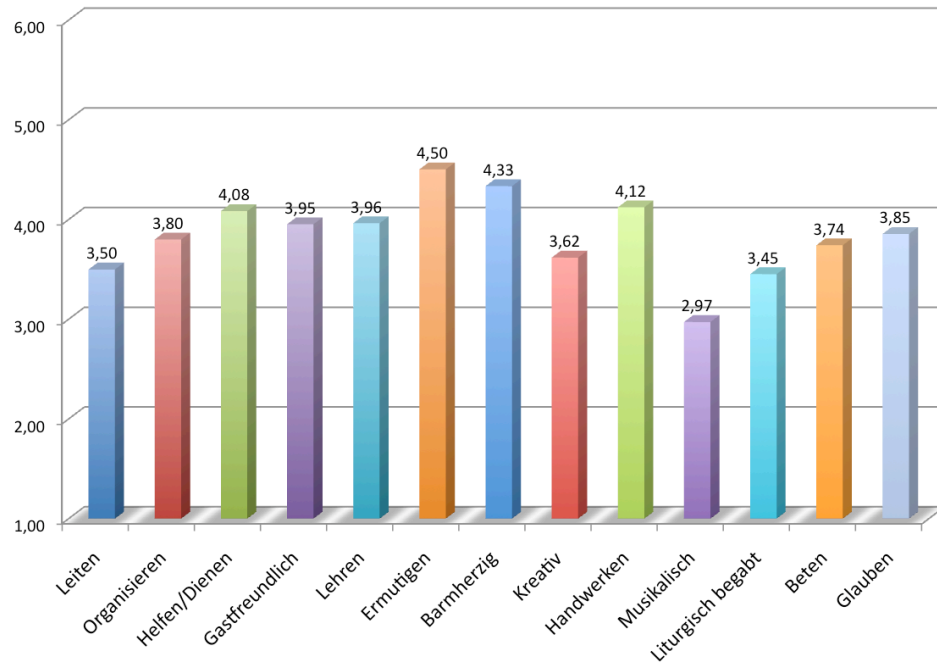

Gabenumfrage Sattledt Durchschnittswerte n=1080

Gabenumfrage Sattledt Durchschnittswerte n=1080